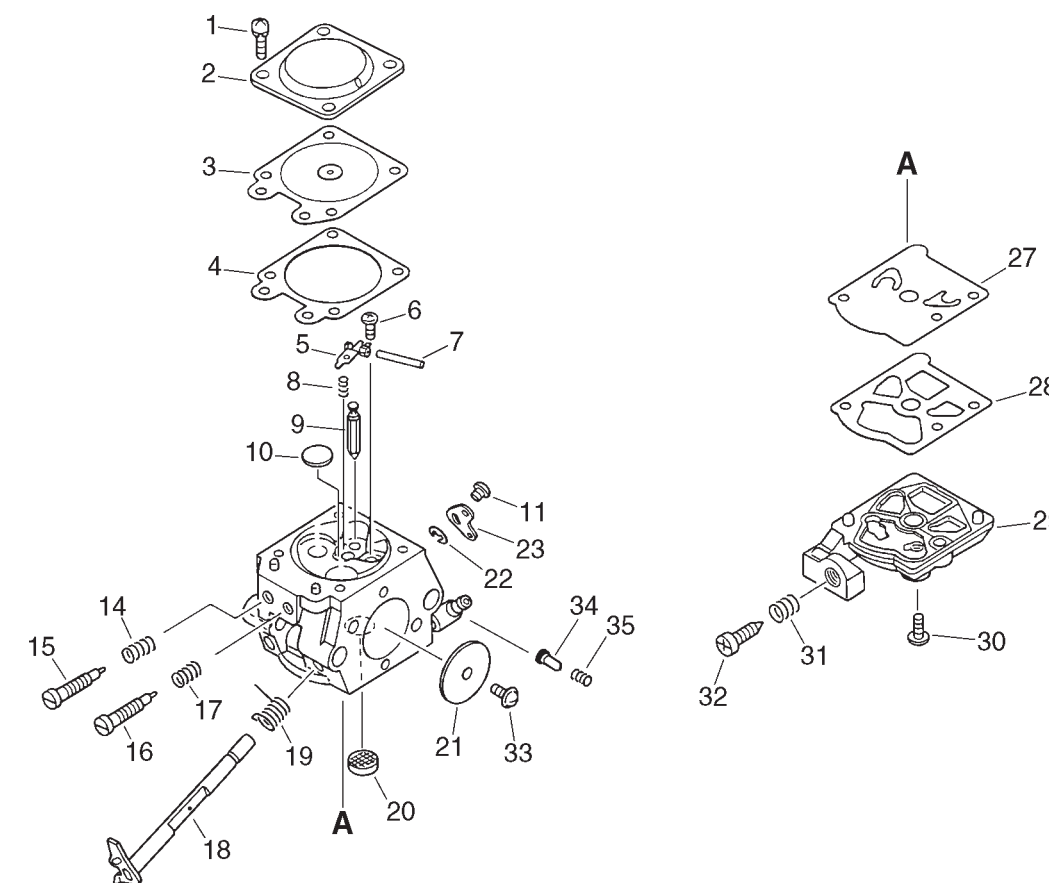

CS-3000 CS-3050
CS-3400 CS-3450

6

Key	Lv	Part Number	Q'ty	Remark
Clè		Nr. de Pièce	Qtè	Remarque
Tafel		Teil	Anz	Bemarken
N° rif		N° ricambio	Q.tà	Attenzione
		123000-60131	1	
1	+	123130-02960	4	
2	+	123142-03930	1	
3	+	123141-03930	1	
4	+	123140-27230	1	
5	+	123123-03930	1	
6	+	123139-03930	1	
7	+	123138-03930	1	
8	+	123122-03930	1	
9	+	123137-04260	1	
10	+	123146-10631	1	
11	+	123114-38830	1	
14	+	123119-22130	1	
15	+	123120-39530	1	
16	+	123118-24430	1	
17	+	123121-22130	1	
18	+	123117-39630	1	
19	+	123113-47530	1	
20	+	123126-10631	1	
21	+	123116-05230	1	
22	+	123127-15030	1	
23	+	123150-39230	1	
27	+	123112-15030	1	
28	+	123125-39630	1	

Key	Lv	Part Number	Q'ty	Remark
Clè		Nr. de Pièce	Qtè	Remarque
Tafel		Teil	Anz	Bemarken
N° rif		N° ricambio	Q.tà	Attenzione
29	+	123124-09320	1	
30	+	123110-03930	1	
31	+	123133-11130	1	
32	+	123134-19730	1	
33	+	123114-38830	1	
34	+	123185-39130	1	
35	+	123186-34330	1